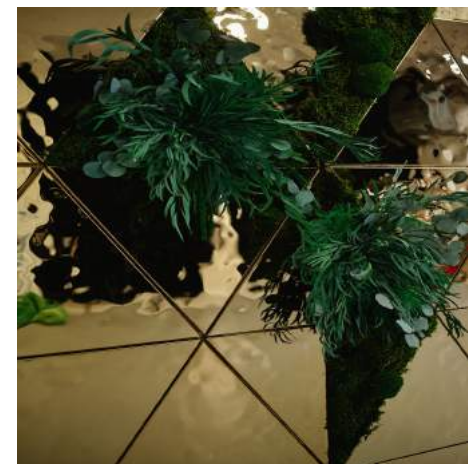

RVS DECO PANELEN

Roestvrij stalen panelen met kreuk patroon, exclusief verkrijgbaar bij Groene Luxe

- In verschillende kleuren, kreukpatronen en afwerkingen verkrijgbaar
- Waterdicht, geschikt voor 'natte' ruimtes zoals keuken, badkamer, wasruimte, wellness- en spa-ruimte, enz
- Bestand tegen zowel lage als hoge temperaturen (van -100C tot +1000C)
- Brandveilig en onbrandbaar
- Flexibel, eenvoudig te buigen
- Maatwerk, elke vorm, logo of uitsnede is bespreekbaar

Verkrijgbaar in de kleuren

Goud, koper, champagne, zilver, zwart, blauw, groen, multicolor en luipaard print

- Geschikt voor o.a.: hotels, restaurants, detailhandel, salons, spa, zwembaden etc.
- Maatwerk mogelijk in logo's, organische vormen of andere wensen
- Combinaties mogelijk met ons andere producten zoals Moswanden, Gencork 3D kurkwanden, Wonderwall Studios hout-design panelen.