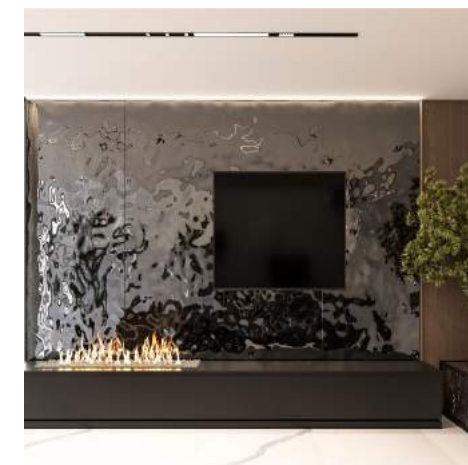

RVS DECO PANELEN

Roestvrij stalen panelen met kreuk patroon, exclusief verkrijgbaar bij Groene Luxe

- In verschillende kleuren, kreukpatronen en afwerkingen verkrijgbaar
- Waterdicht, geschikt voor 'natte' ruimtes zoals keuken, badkamer, wasruimte, wellness- en spa-ruimte, enz
- Bestand tegen zowel lage als hoge temperaturen (van -100C tot +1000C)
- Brandveilig en onbrandbaar
- Flexibel, eenvoudig te buigen
- Maatwerk, elke vorm, logo of uitsnede is bespreekbaar

Verkrijgbaar in de kleuren

Goud, koper, champagne, zilver, zwart, blauw, groen, multicolor en luipaard print

- Geschikt voor o.a.: hotels, restaurants, detailhandel, salons, spa, zwembaden etc.
- Maatwerk mogelijk in logo's, organische vormen of andere wensen
- Combinaties mogelijk met ons andere producten zoals Moswanden, Gencork 3D kurkwanden, Wonderwall Studios hout-design panelen.